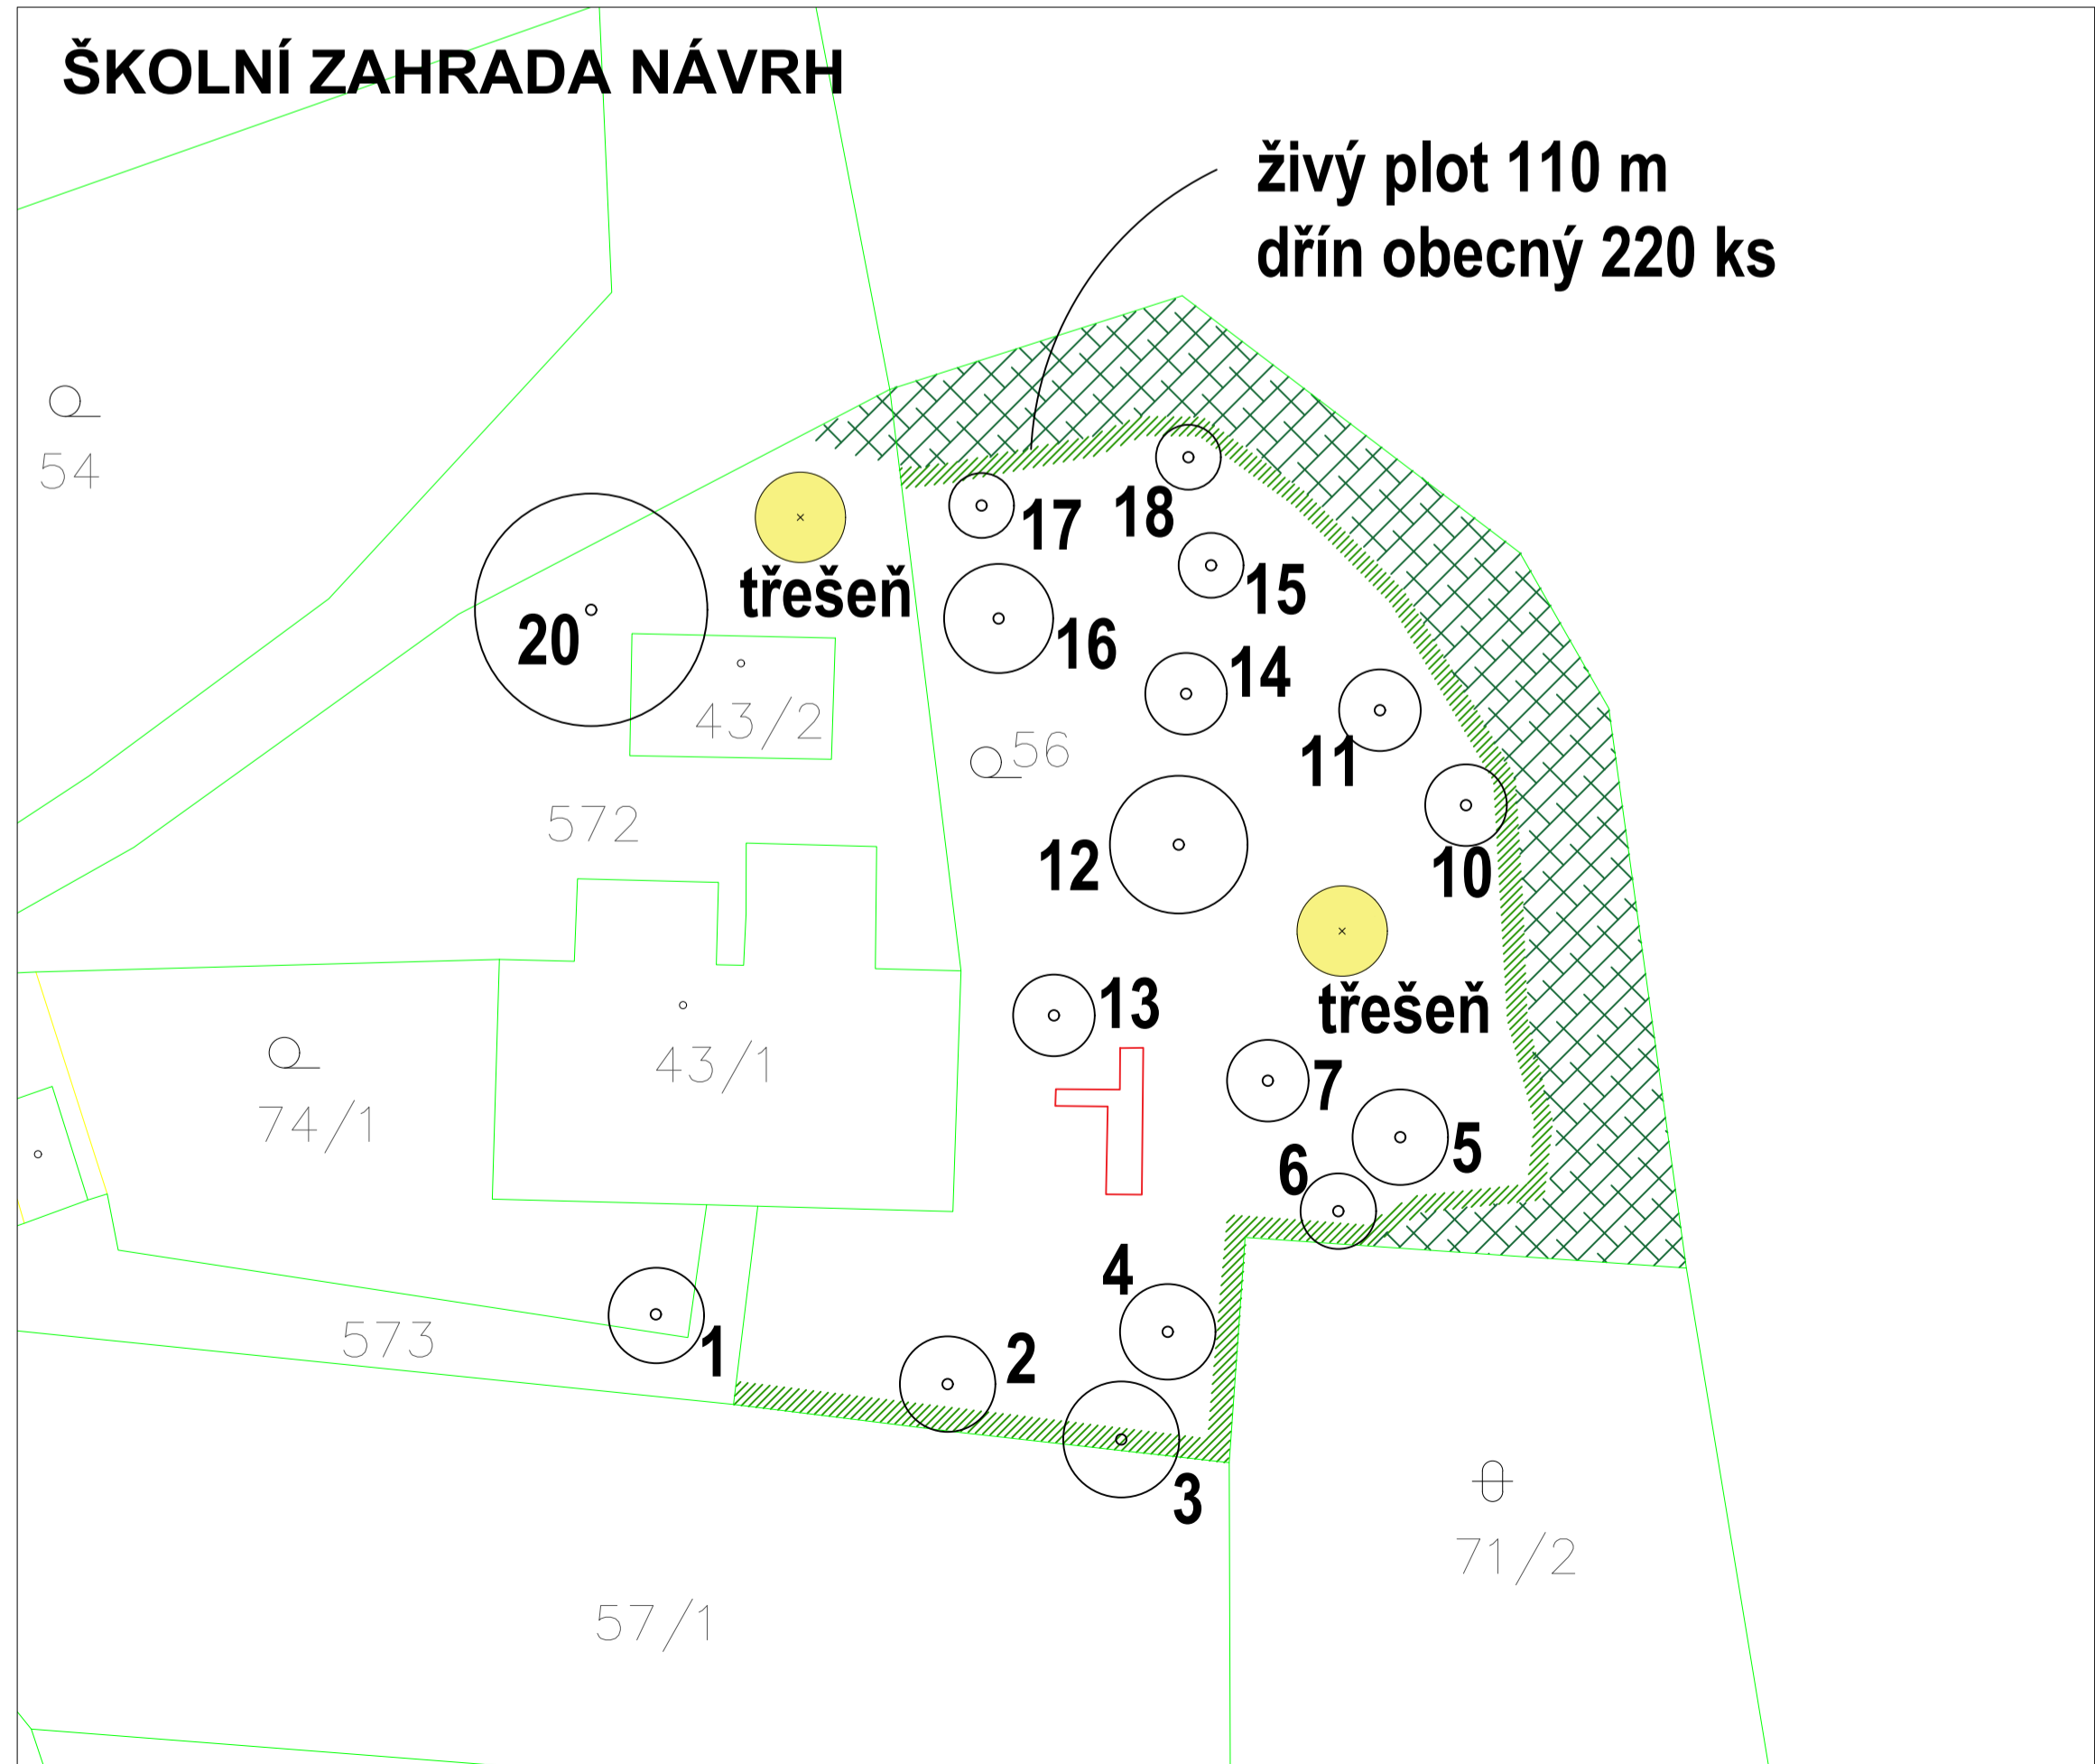

- ### LEGENDA
- STÁVAJÍCÍ DŘEVINY, OŠETŘENÍ
  - DŘEVINY NA ODSTRANĚNÍ
  - DŘEVINY NAVRŽENÉ
  - STÁVAJÍCÍ POROSTY

NÁZEV STAVBY	
<b>DOPLNĚNÍ SÍDELNÍ ZELENĚ ŽELIVEC</b>	
INVESTOR	
Město Zruč nad Sázavou	
MÍSTO STAVBY	
Obec Želivec	
PROJEKTANT	DATUM
Ing. Václav Bažant, Ph.D.	květen 2021
NÁZEV VÝKRESU	MĚŘÍTKO
<b>SITUACE STÁVAJÍCÍ STAV A NÁVRH VÝSADEB</b>	1:500
STUPEŇ PD	ČÍSLO VÝKRESU
DPS	03